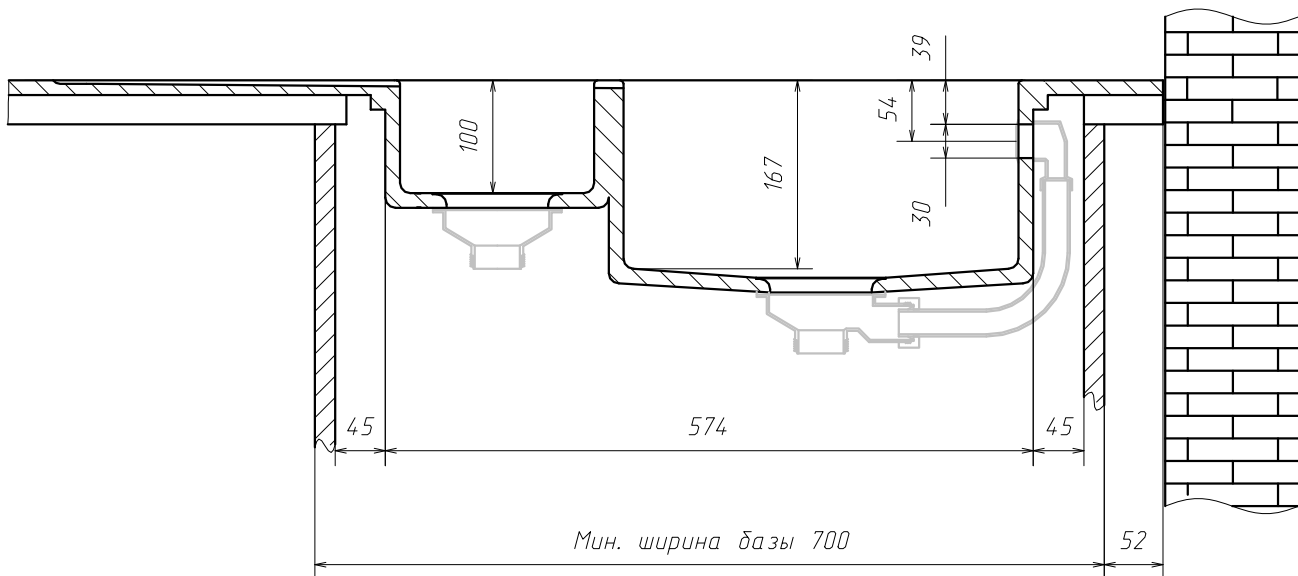

WWW.NEXTCENTURY.RU
 NEXTCENTURY@YANDEX.RU
 +7 (495) 677-60-54
 +7 (909) 166-51-57

Стандартные интегрированные мойки. Duo-7002

Acrylic Solid Surface

WWW.NEXTCENTURY.RU
 NEXTCENTURY@YANDEX.RU
 +7 (495) 677-60-54
 +7 (909) 166-51-57