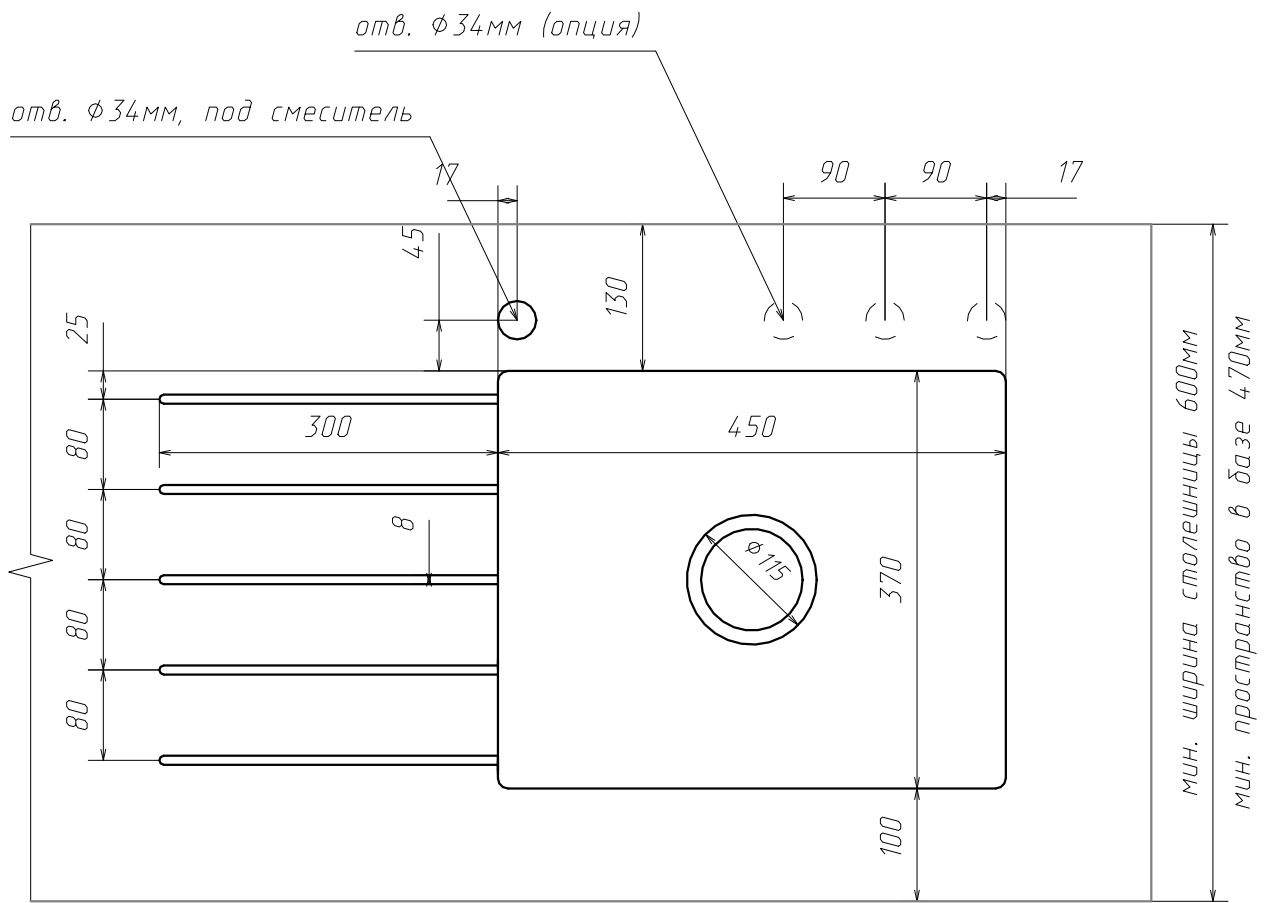

Стандартные интегрированные мойки.
Solo-6003

Acrylic Solid Surface

WWW.NEXTCENTURY.RU
NEXTCENTURY@YANDEX.RU
+7 (495) 677-60-54
+7 (909) 166-51-57

Стандартные интегрированные мойки. Duo-7001

Acrylic Solid Surface