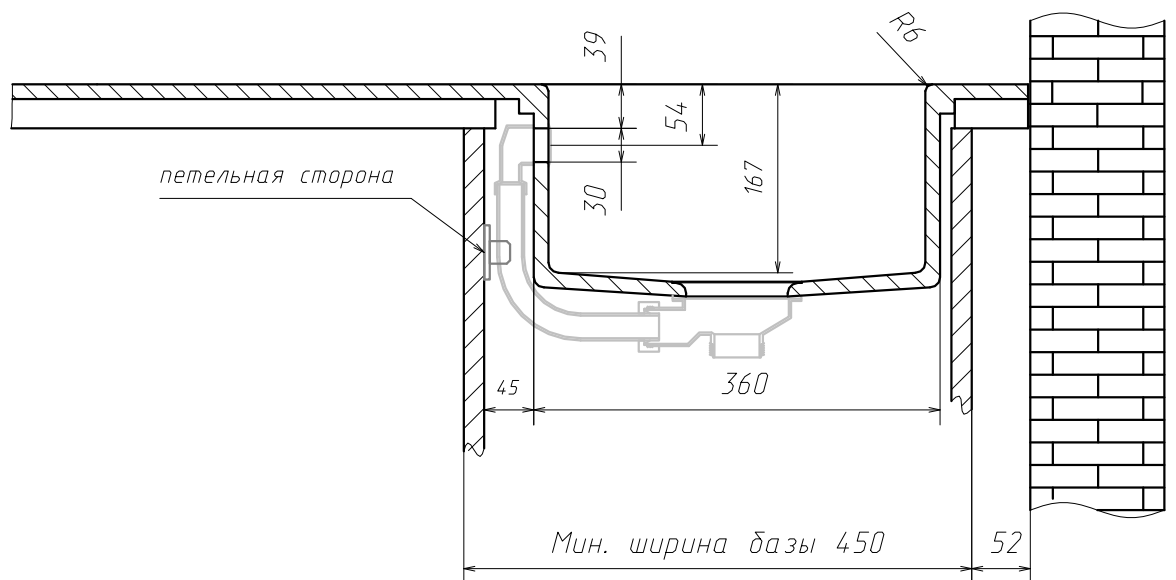

Стандартные интегрированные мойки. Solo-4501

WWW.NEXTCENTURY.RU
NEXTCENTURY@YANDEX.RU
+7 (495) 677-60-54
+7 (909) 166-51-57

Acrylic Solid Surface

Стандартные интегрированные мойки. Solo-4502

WWW.NEXTCENTURY.RU
NEXTCENTURY@YANDEX.RU
+7 (495) 677-60-54
+7 (909) 166-51-57