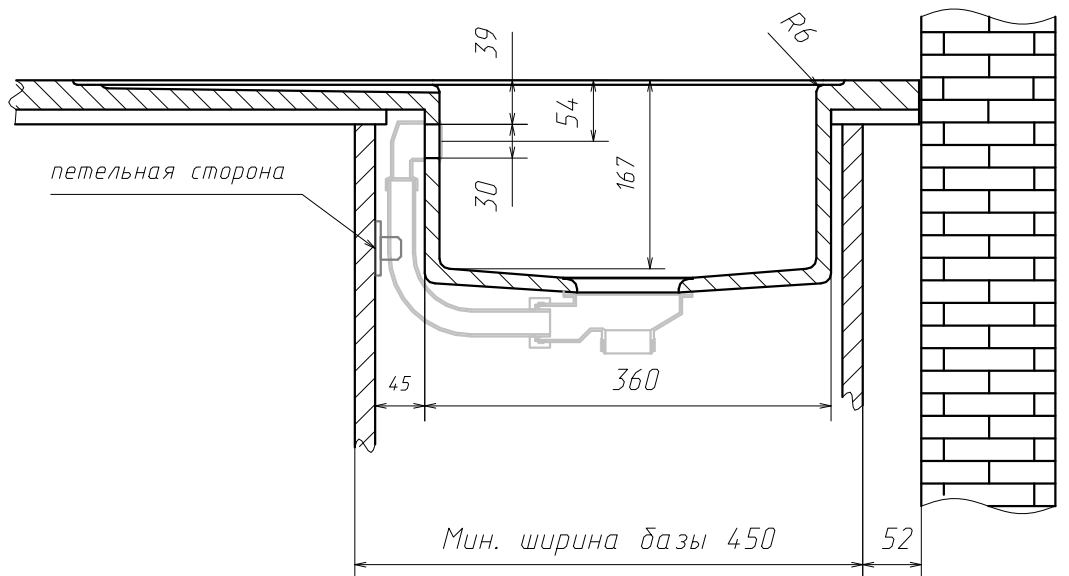

Стандартные интегрированные мойки. Solo-4503

Acrylic Solid Surface

WWW.NEXTCENTURY.RU
NEXTCENTURY@YANDEX.RU
+7 (495) 677-60-54
+7 (909) 166-51-57