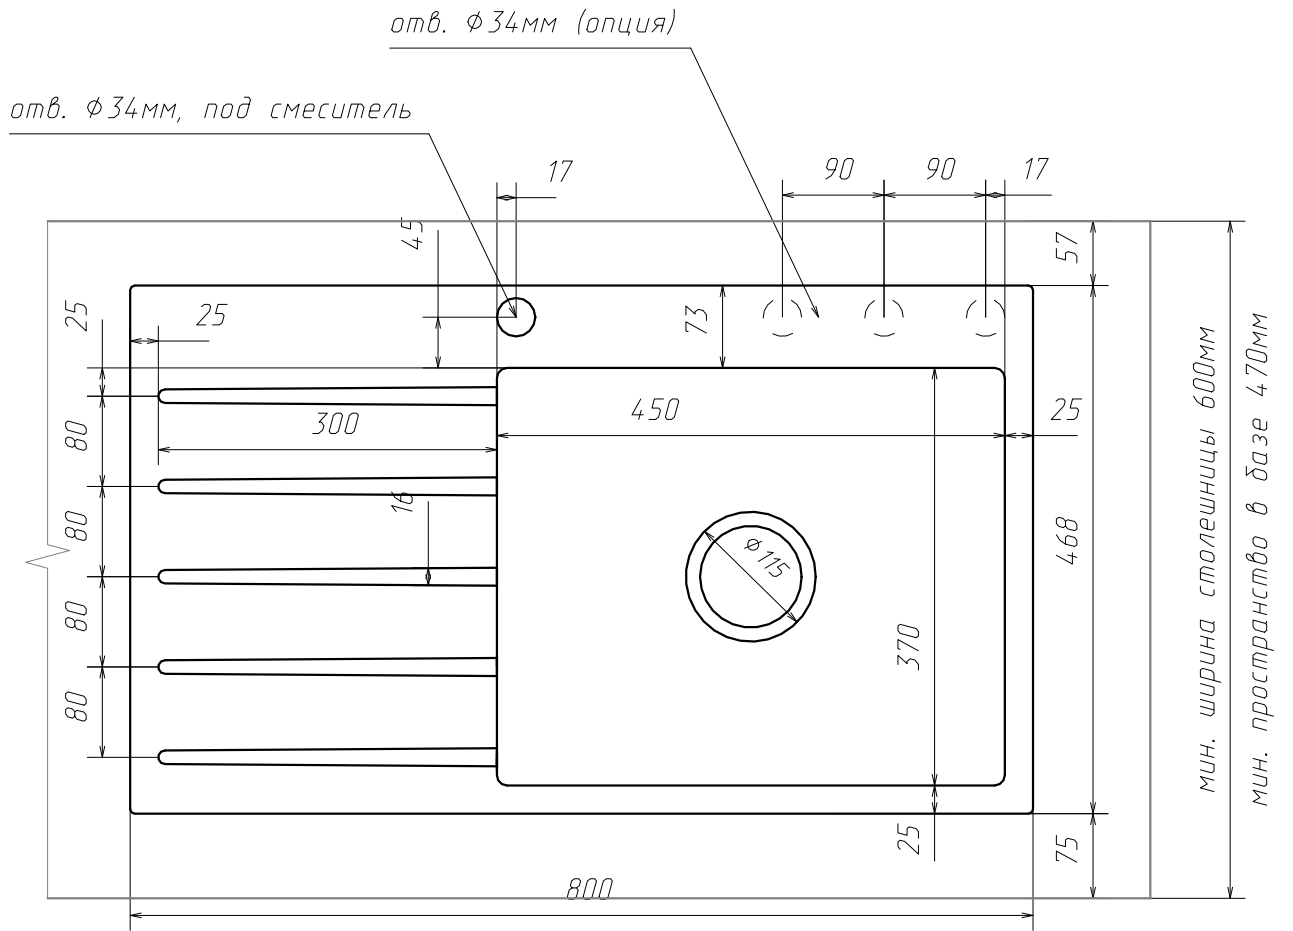

Стандартные интегрированные мойки.
Solo-6003

Acrylic Solid Surface

WWW.NEXTCENTURY.RU
NEXTCENTURY@YANDEX.RU
+7 (495) 677-60-54
+7 (909) 166-51-57