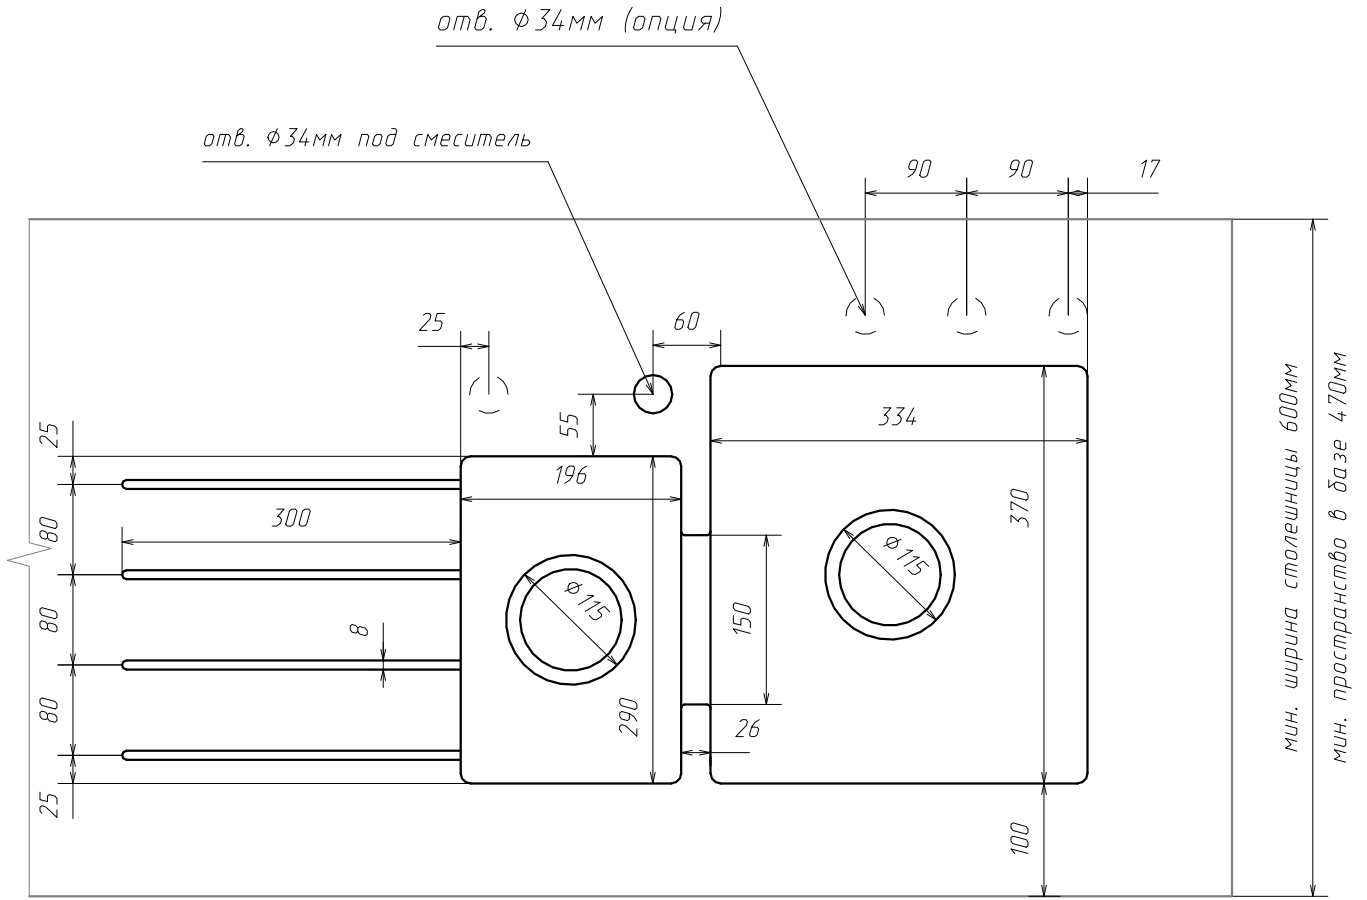

WWW.NEXTCENTURY.RU
 NEXTCENTURY@YANDEX.RU
 +7 (495) 677-60-54
 +7 (909) 166-51-57

Стандартные интегрированные мойки. Duo-7002

Acrylic Solid Surface

WWW.NEXTCENTURY.RU
 NEXTCENTURY@YANDEX.RU
 +7 (495) 677-60-54
 +7 (909) 166-51-57