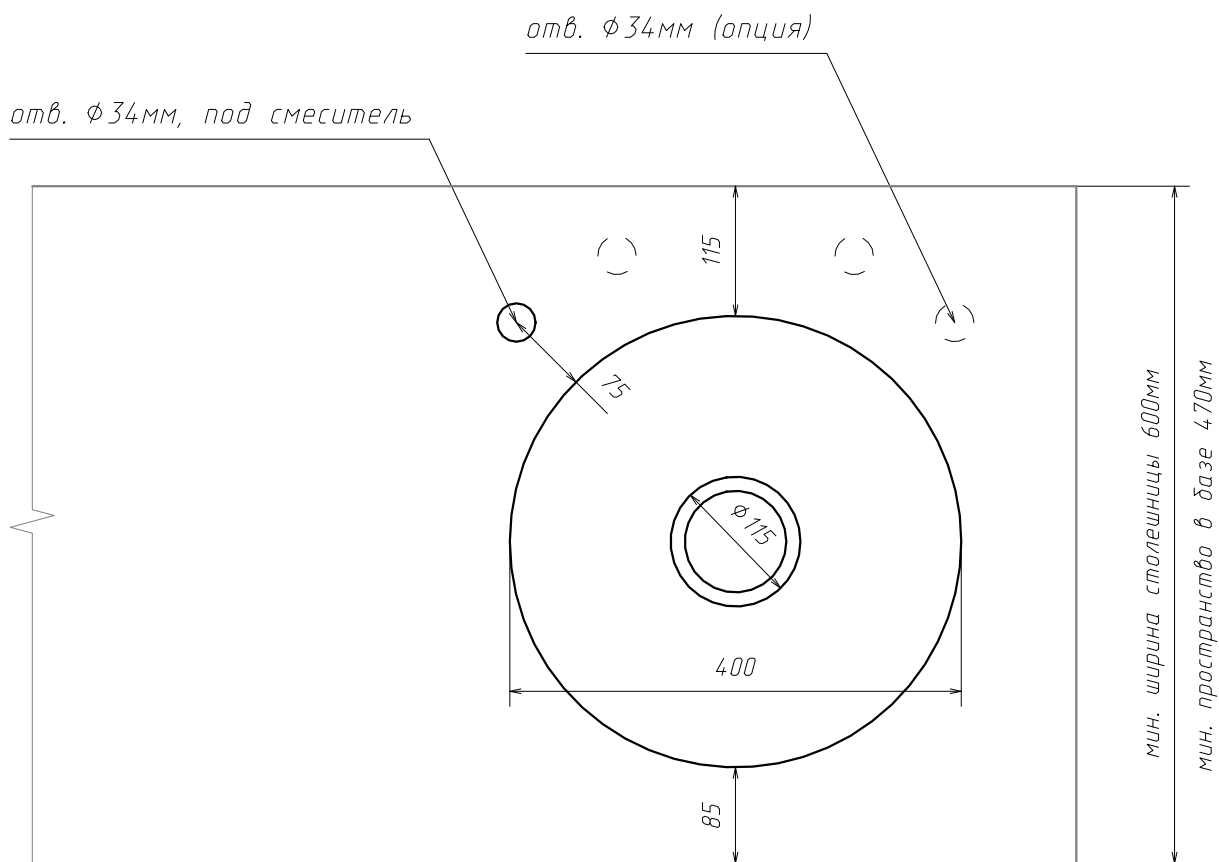

Стандартные интегрированные мойки. Duo-7003

Acrylic Solid Surface

WWW.NEXTCENTURY.RU
 NEXTCENTURY@YANDEX.RU
 +7 (495) 677-60-54
 +7 (909) 166-51-57

Стандартные интегрированные мойки.
Solo-R4001

Acrylic Solid Surface