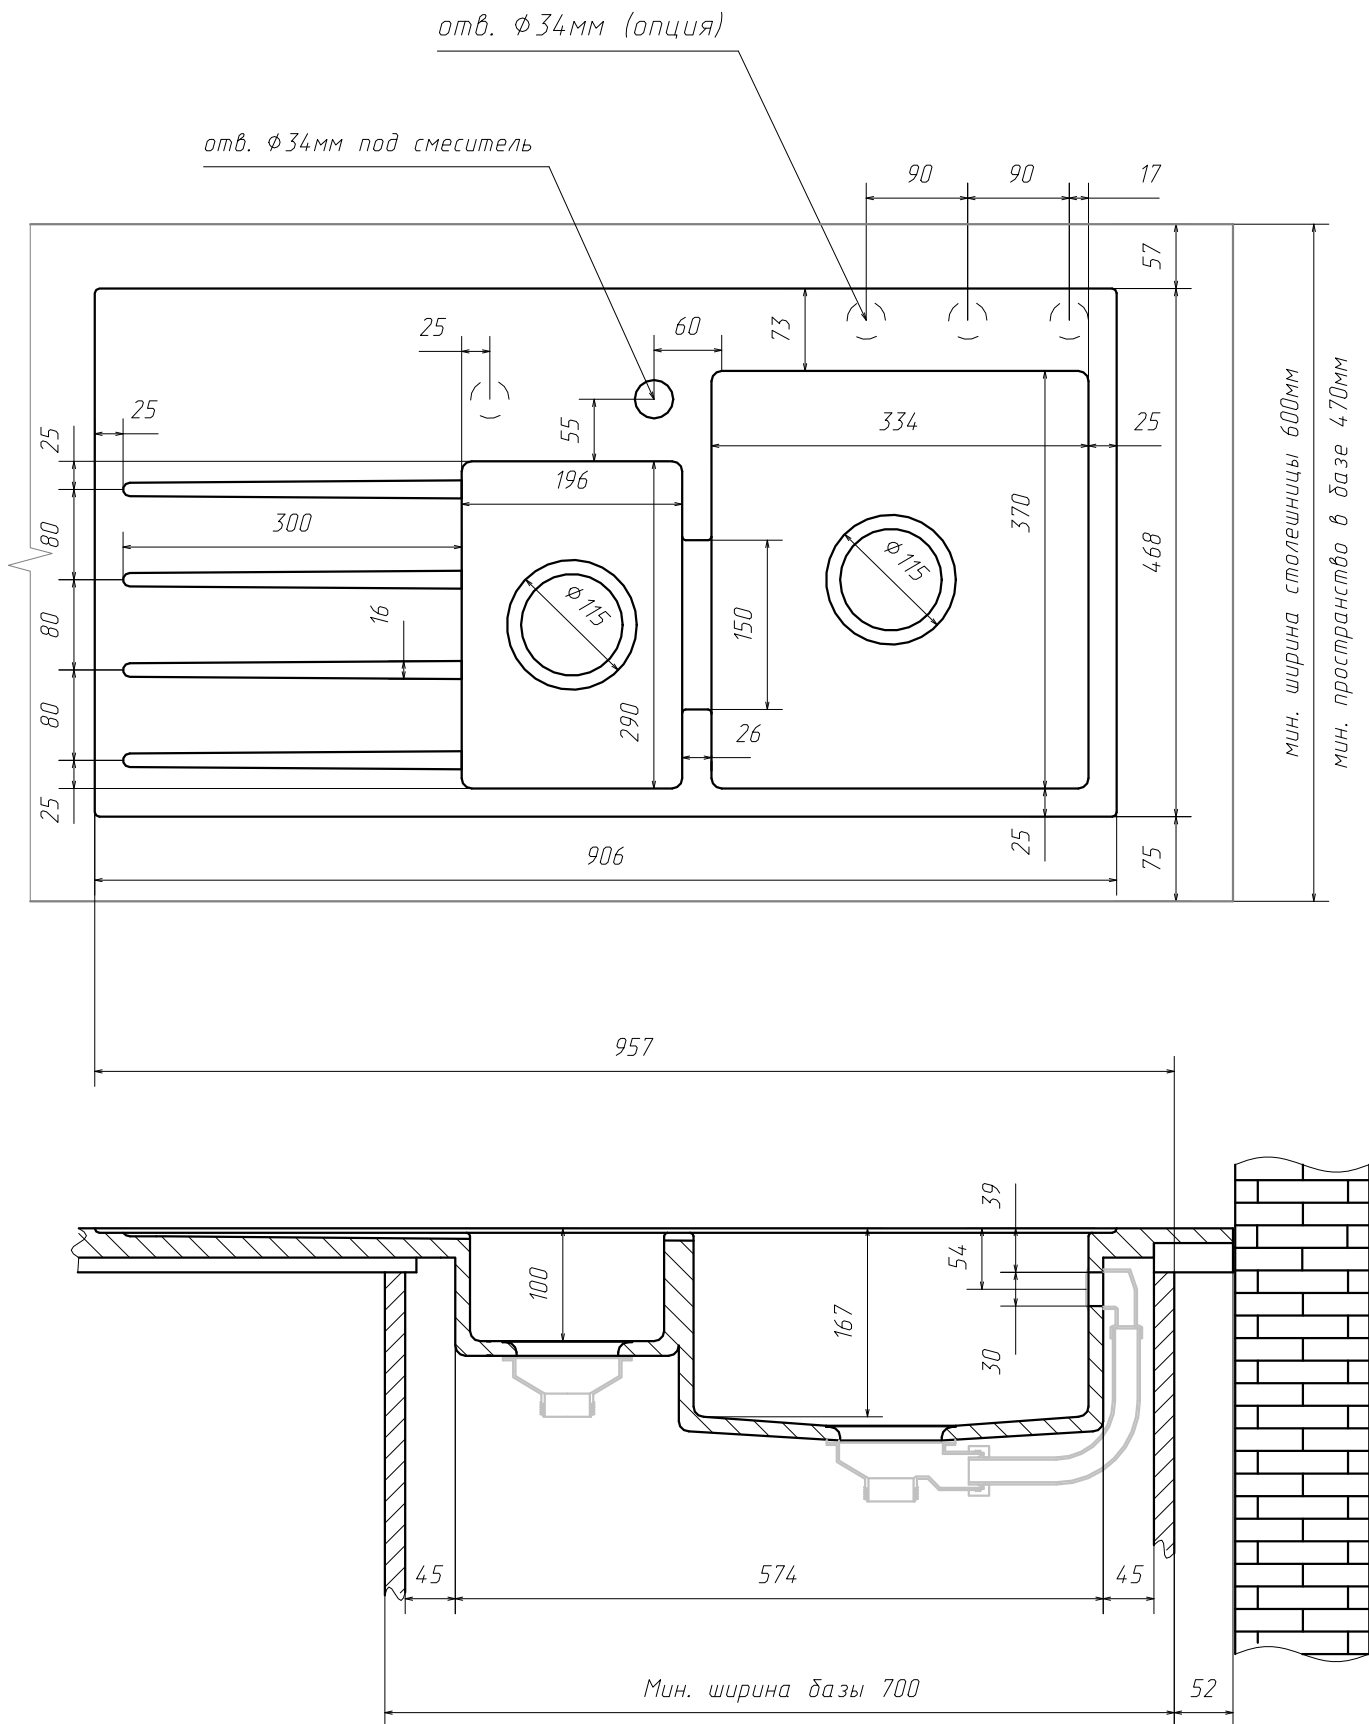

Стандартные интегрированные мойки. Duo-7003

Acrylic Solid Surface

WWW.NEXTCENTURY.RU
NEXTCENTURY@YANDEX.RU
+7 (495) 677-60-54
+7 (909) 166-51-57