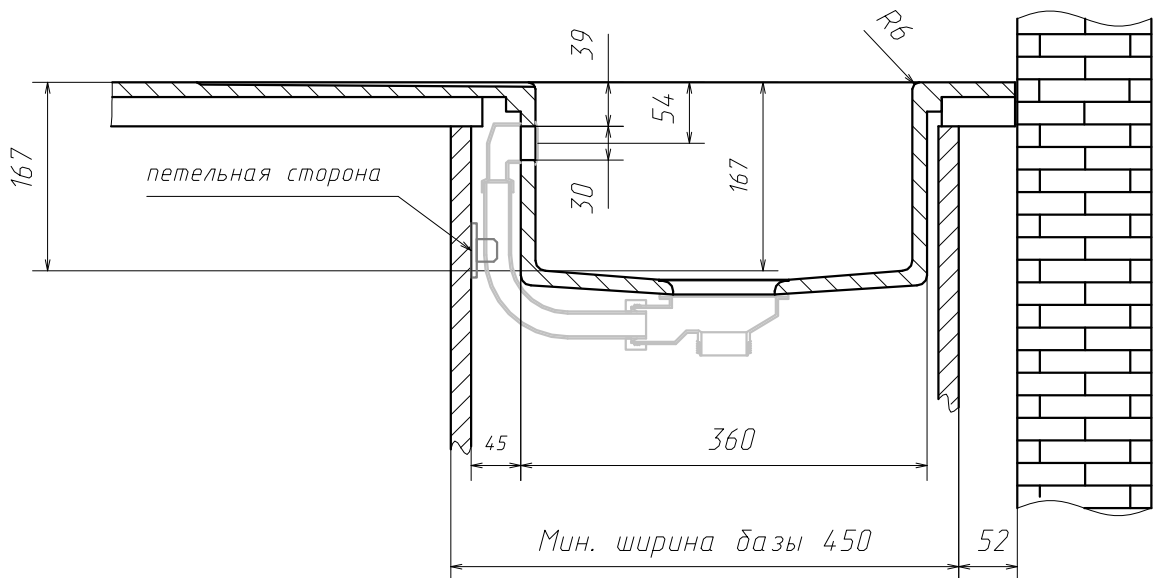

Стандартные интегрированные мойки. Solo-4501

WWW.NEXTCENTURY.RU
NEXTCENTURY@YANDEX.RU
+7 (495) 677-60-54
+7 (909) 166-51-57

Acrylic Solid Surface

Стандартные интегрированные мойки. Solo-4502

WWW.NEXTCENTURY.RU
NEXTCENTURY@YANDEX.RU
+7 (495) 677-60-54
+7 (909) 166-51-57