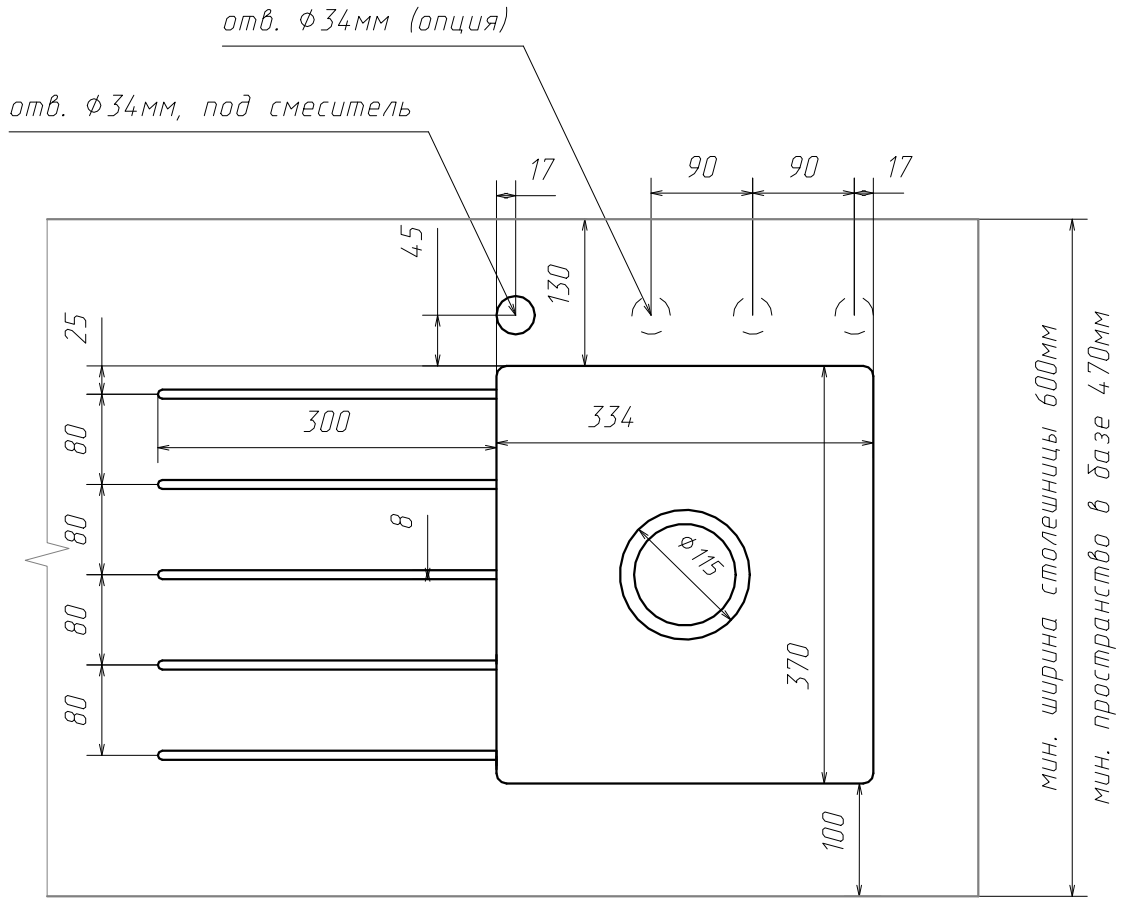

Стандартные интегрированные мойки. Solo-4501

WWW.NEXTCENTURY.RU
NEXTCENTURY@YANDEX.RU
+7 (495) 677-60-54
+7 (909) 166-51-57

Acrylic Solid Surface

Стандартные интегрированные мойки. Solo-4502

WWW.NEXTCENTURY.RU
NEXTCENTURY@YANDEX.RU
+7 (495) 677-60-54
+7 (909) 166-51-57