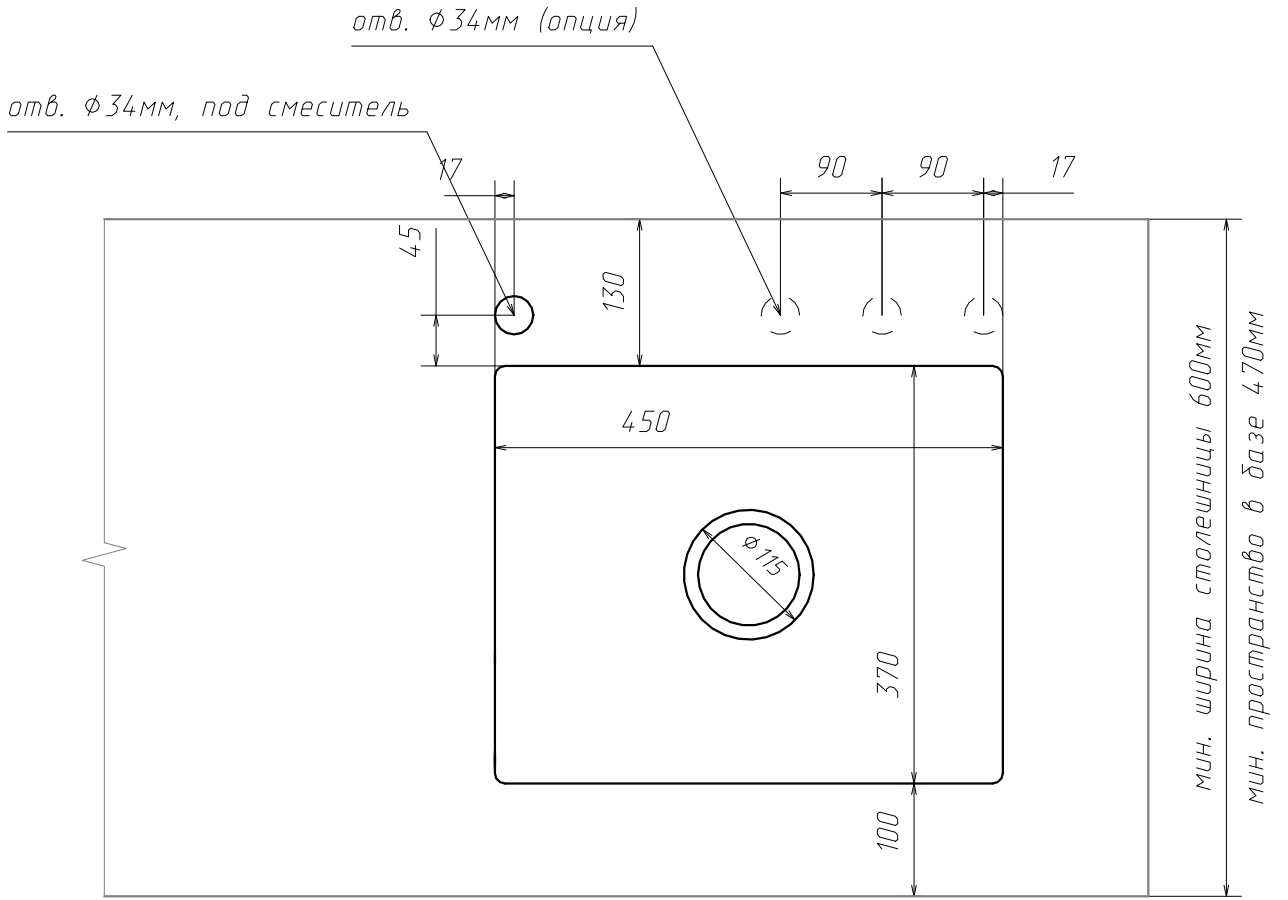

Стандартные интегрированные мойки. Solo-6001

Acrylic Solid Surface

WWW.NEXTCENTURY.RU
NEXTCENTURY@YANDEX.RU
+7 (495) 677-60-54
+7 (909) 166-51-57