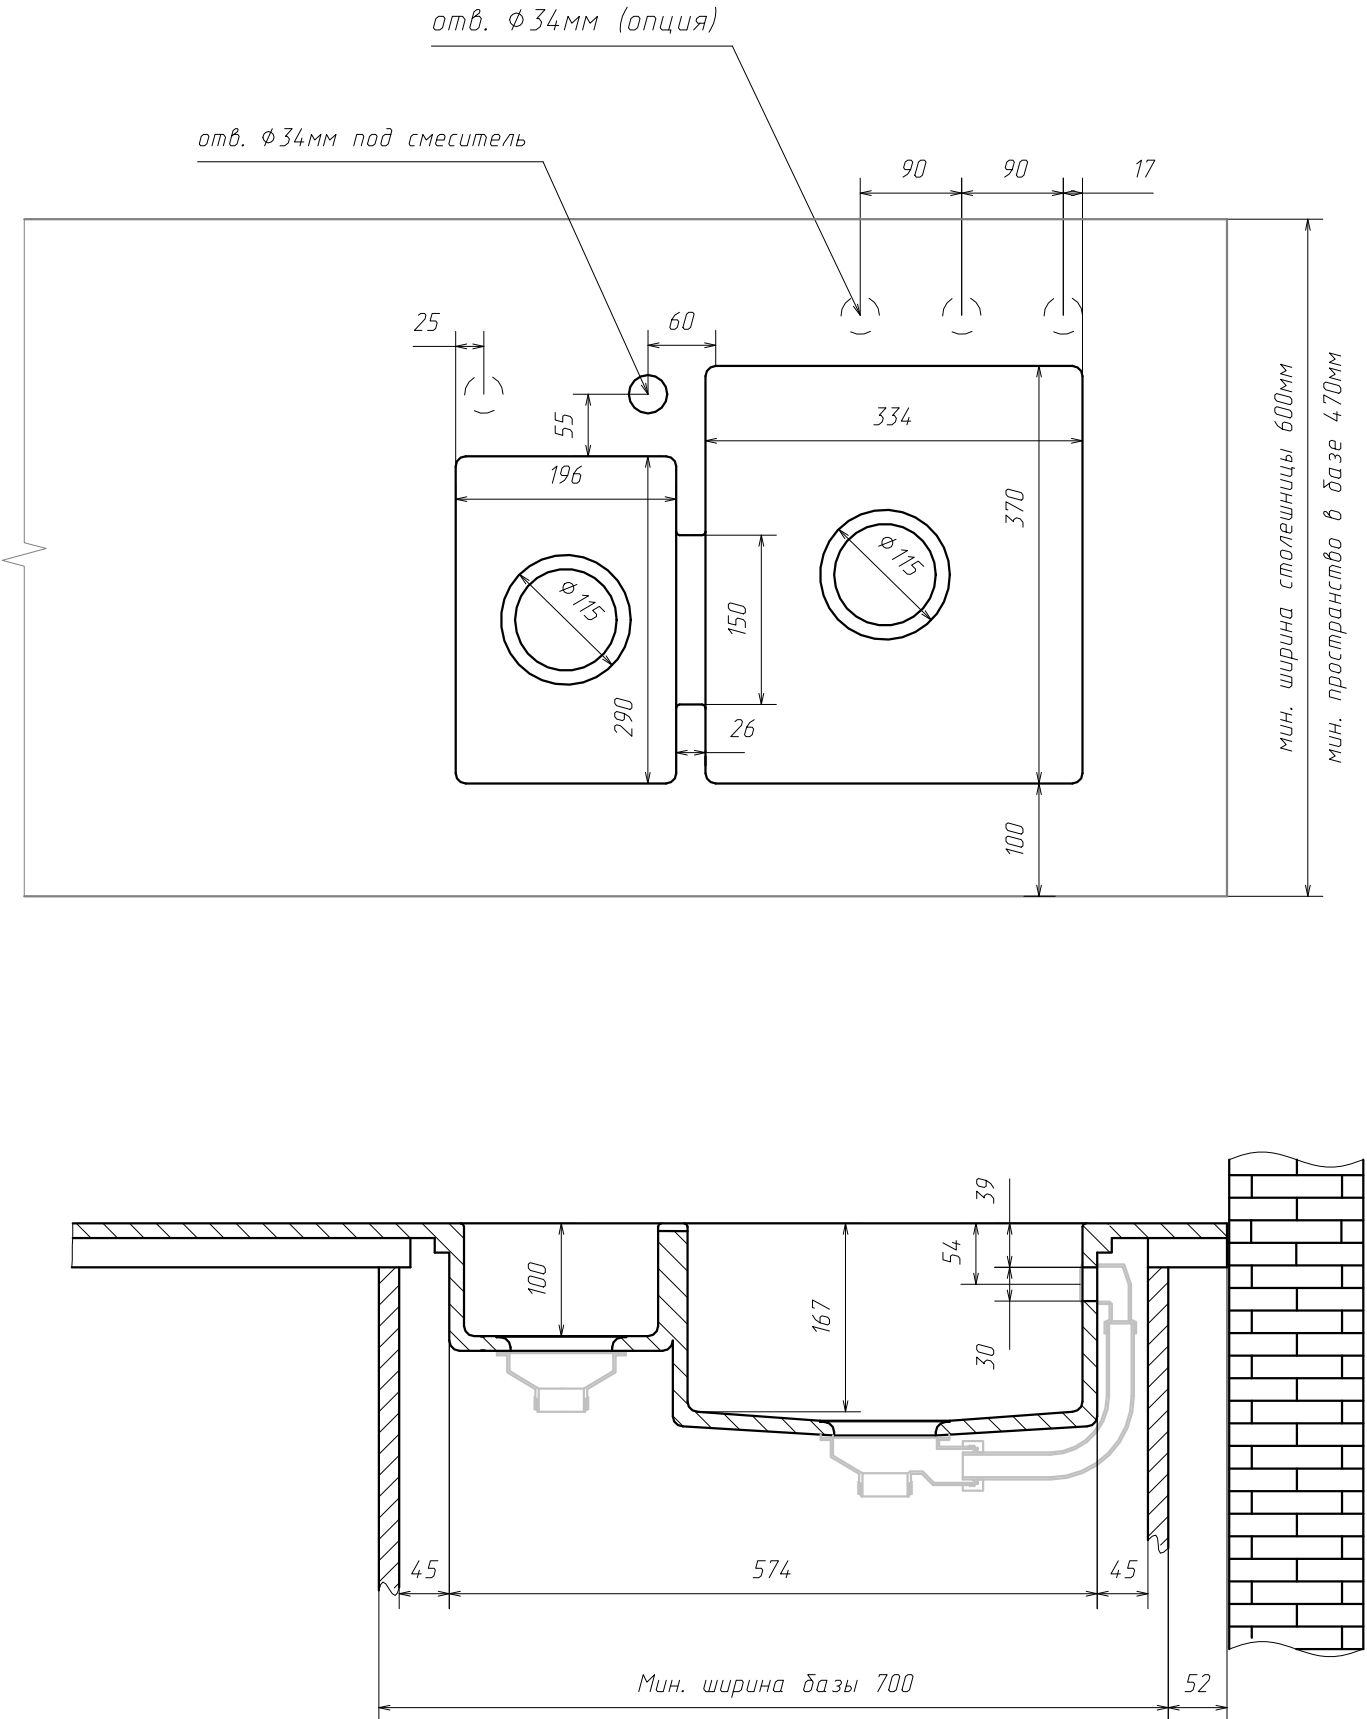

Стандартные интегрированные мойки. Duo-7001

Acrylic Solid Surface

WWW.NEXTCENTURY.RU
NEXTCENTURY@YANDEX.RU
+7 (495) 677-60-54
+7 (909) 166-51-57