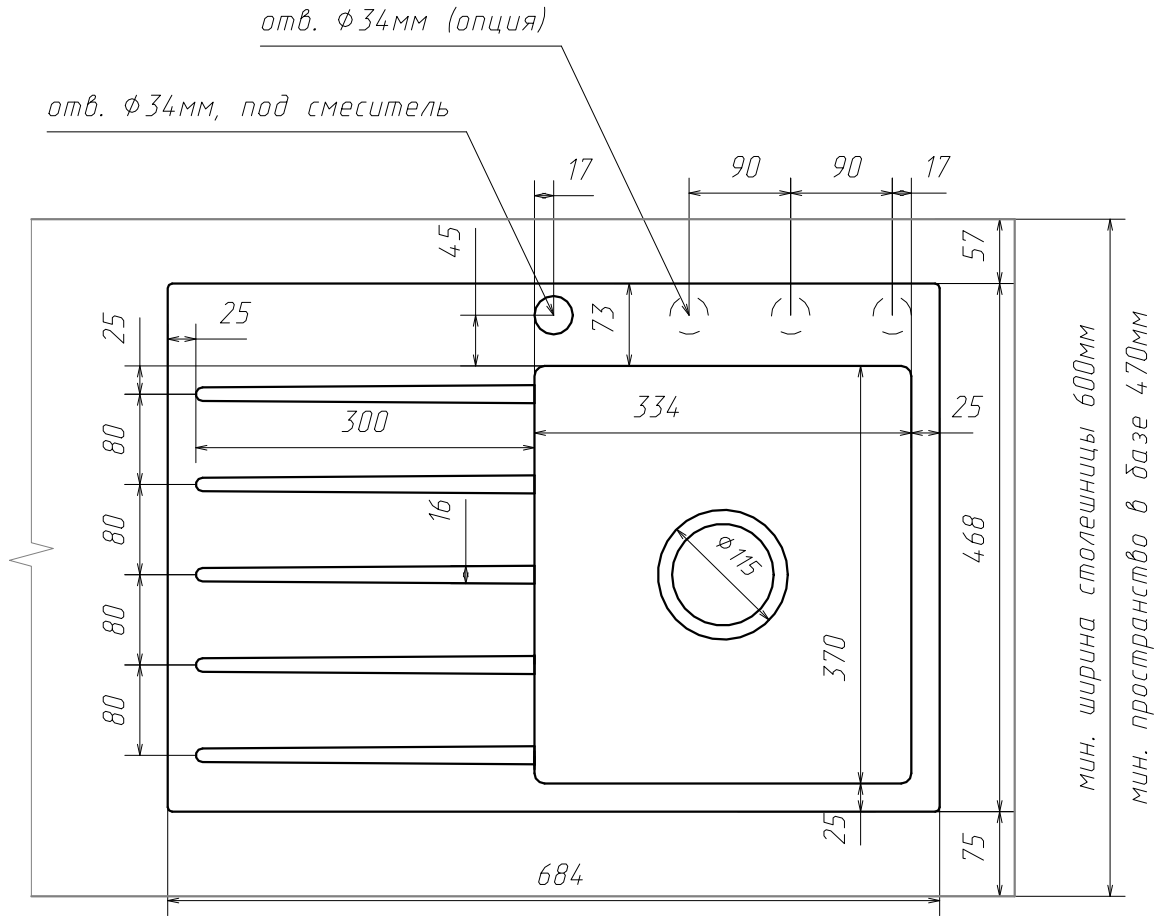

Стандартные интегрированные мойки. Solo-4503

Acrylic Solid Surface

WWW.NEXTCENTURY.RU
NEXTCENTURY@YANDEX.RU
+7 (495) 677-60-54
+7 (909) 166-51-57