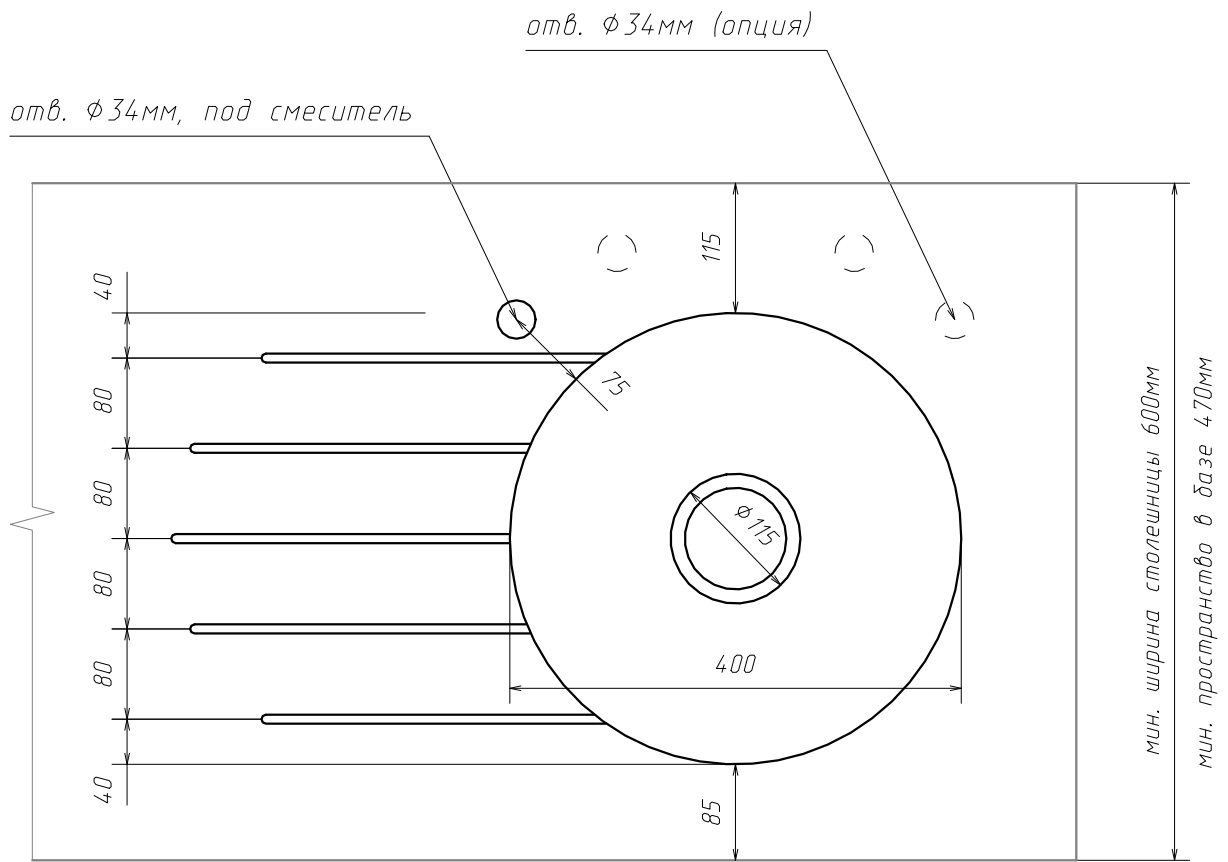

Стандартные интегрированные мойки.
Solo-R4002

Acrylic Solid Surface

WWW.NEXTCENTURY.RU
NEXTCENTURY@YANDEX.RU
+7 (495) 677-60-54
+7 (909) 166-51-57