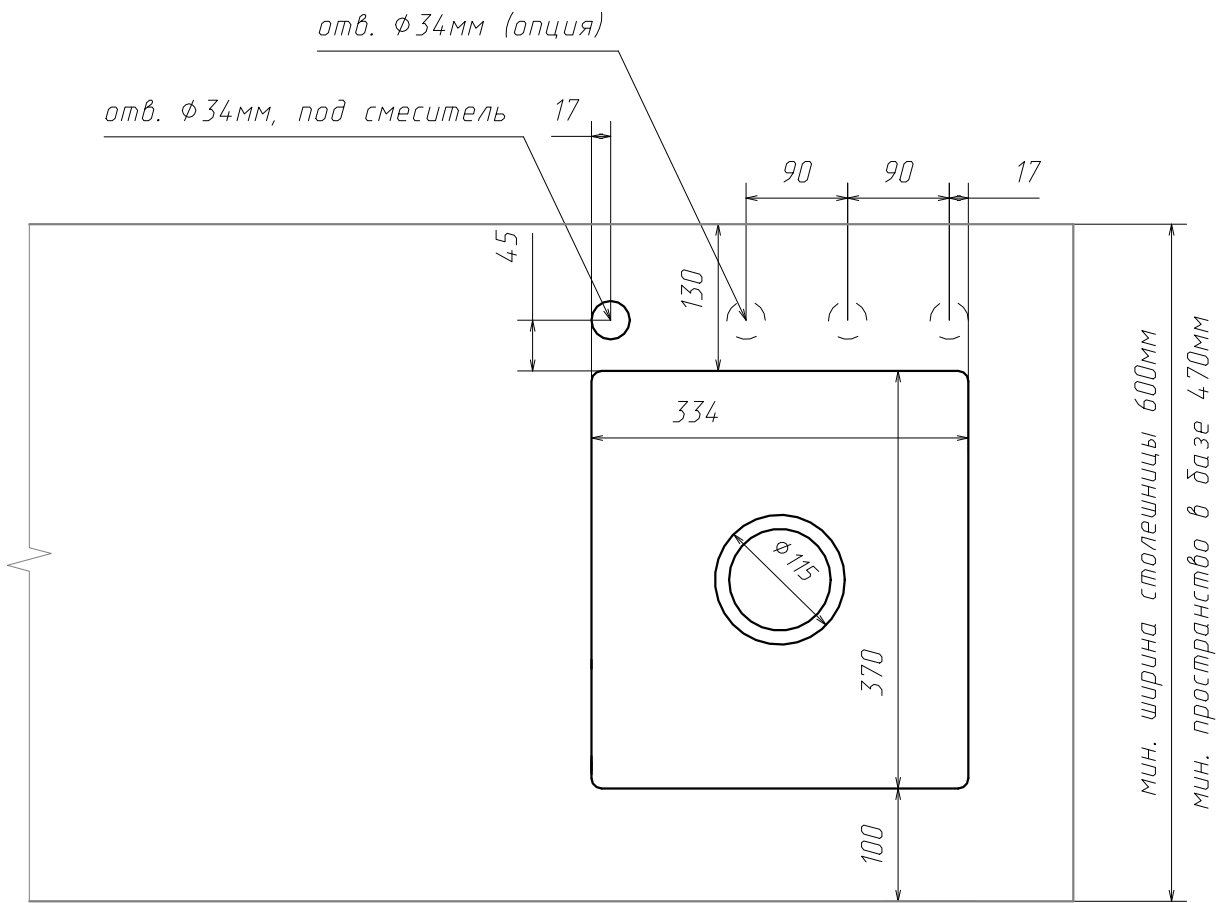

Стандартные интегрированные мойки. Solo-4501

WWW.NEXTCENTURY.RU
NEXTCENTURY@YANDEX.RU
+7 (495) 677-60-54
+7 (909) 166-51-57

Acrylic Solid Surface

Стандартные интегрированные мойки. Solo-4502

WWW.NEXTCENTURY.RU
NEXTCENTURY@YANDEX.RU
+7 (495) 677-60-54
+7 (909) 166-51-57